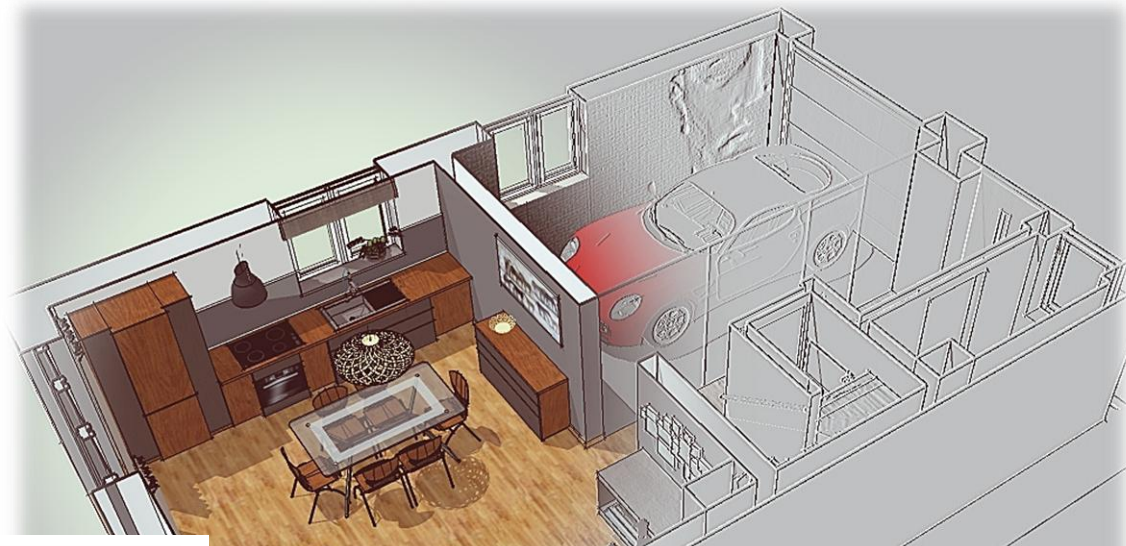

# Kuchnia

Meble kuchenne zaprojektowano na wymiar.

Są z naturalnego drewna, a ich fronty wykonano z kompozytu marmurowego. Szkło zamiast kafelek i designerski okap w przewrotnym kolorze, nadają kuchni nietuzinkowy charakter.

Starannie zadbano o ergonomię i doświetlenie.

Stół ze szkła i metalu.

Krzesła - Mrówka, projektu **Arne Jacobsena** - guru wzornictwa. Zachwycają ponadczasową formą i niezwykłą wygodą.

 *Insciamiento*

Consulting Design +48 575 878 078 [www.insciamiento.pl](http://www.insciamiento.pl)