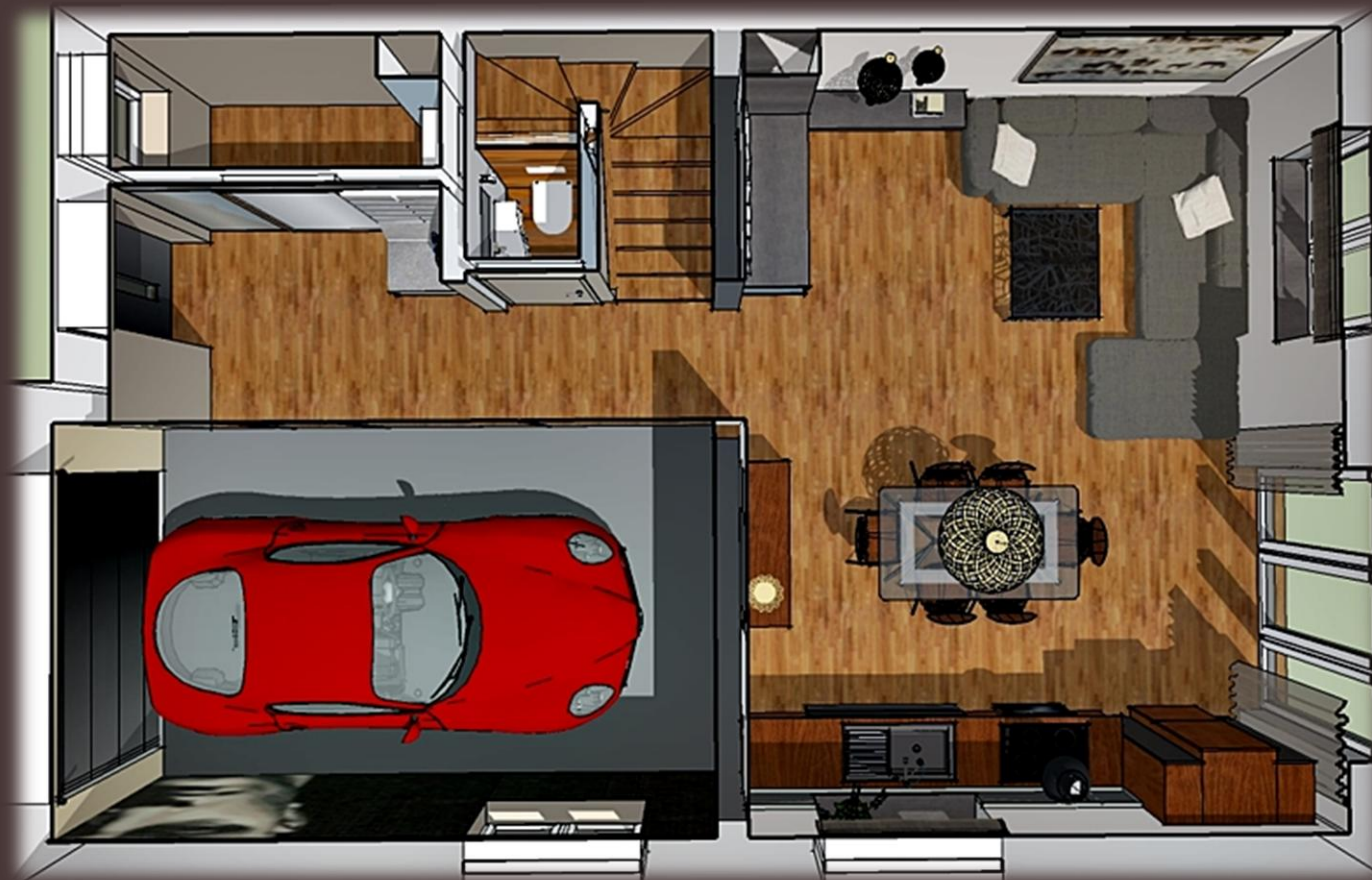

Salon

Ciepłe brązy lnianych rolet i zasłon, naturalne drewno podłóg. Ściany w odcieniach szarości – to barwy salonu. Świetliste odcienie starego złota, transparentne szkło oraz metal, stanowią eleganckie dopełnienie nowoczesnego wystroju. Niebywałą ozdobą salonu jest kolekcja obrazów z atelier Izabeli Kity.

Piękny Nowozelandzki Design z lampami marki David Trubridge, to ukłon w stronę natury. Na wyposażeniu znajduje się kominek, zaprojektowany w stylu minimalistycznym. Jest wygodna sofa modułowa. Pracownia artystyczna wykonała ręcznie z metalu i szkła, unikatowy stolik kawowy.